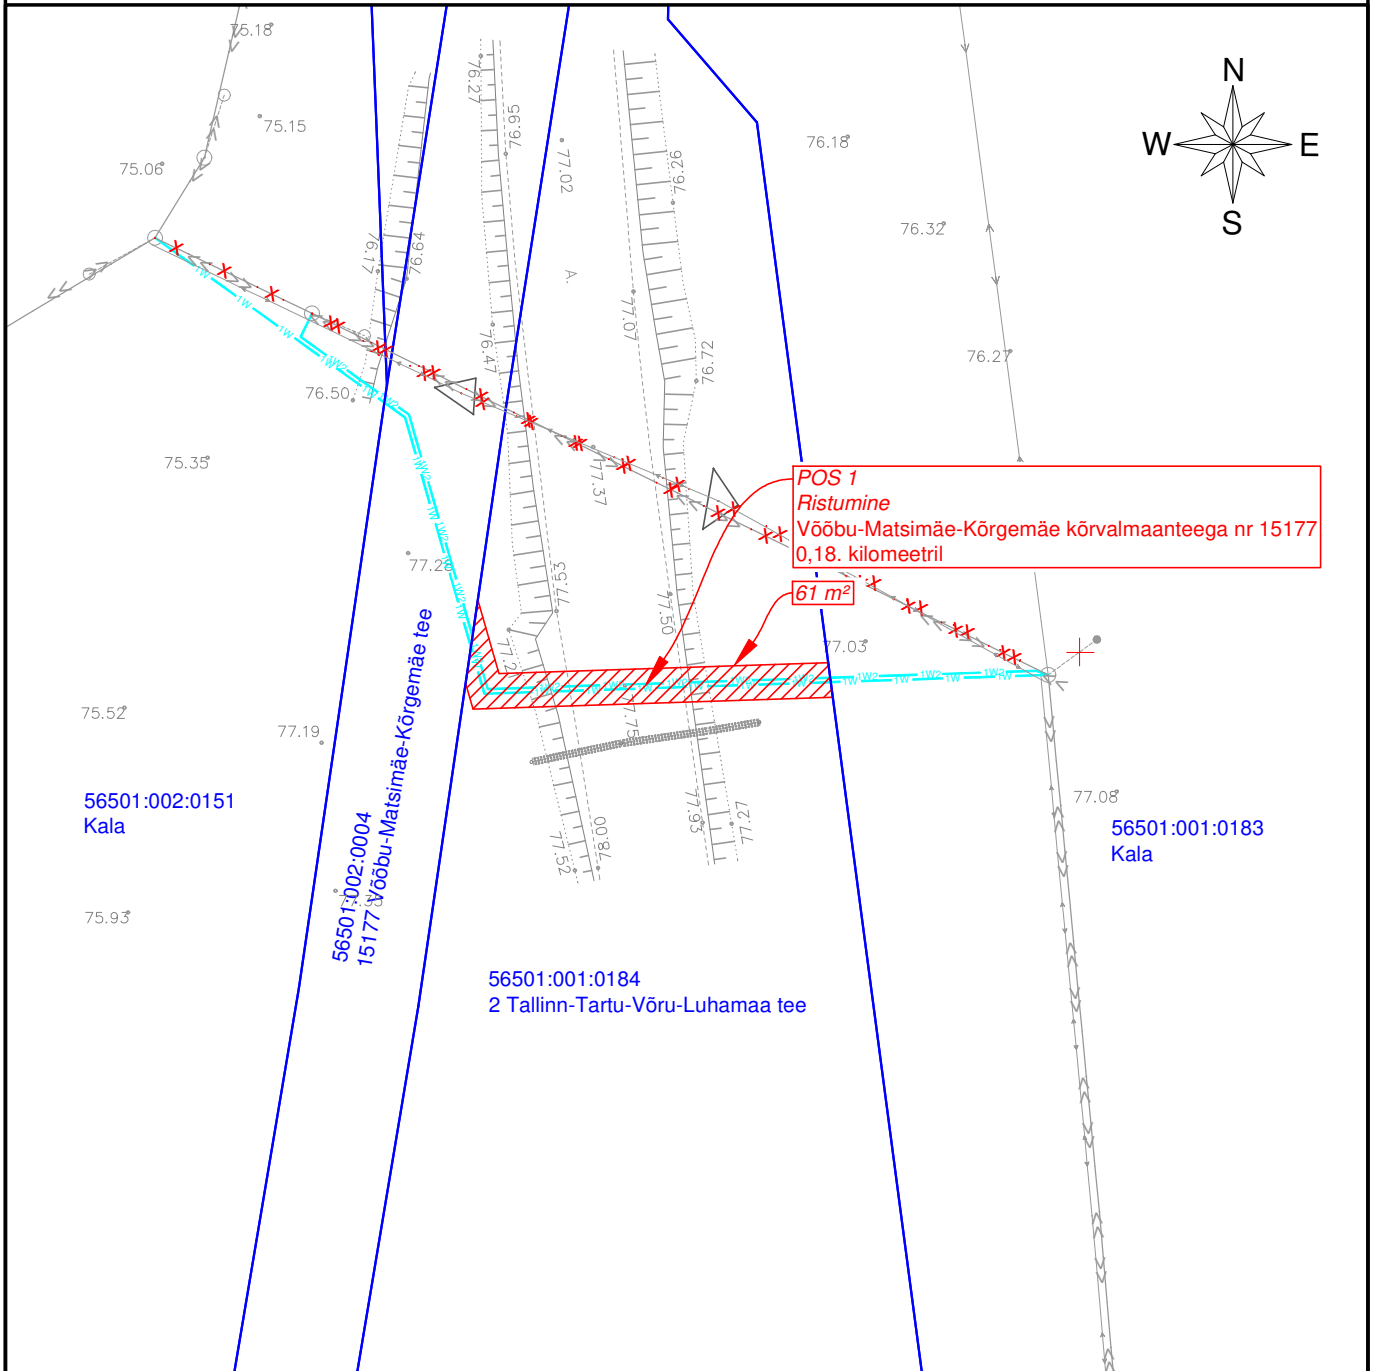

ISIKLIKU KASUTUSÕIGUSE SEADMISE PLAAN NR 1

2 Tallinn-Tartu-Võru-Luhamaa tee (56501:001:0184)

Võõbu küla, Paide linn, Järva maakond

M 1:500, A4

Jrk nr	IKÕ ala Pos nr (plaanil)	Katastriüksuse tunnus, nimi ja sihtotstarve	Asukoht riigitee (nr ja nimi) suhtes (lõigu algus ja lõpp km);	Ala pindala ruutmeetrites m ²
1.	POS 1	56501:001:0184 2 Tallinn-Tartu-Võru-Luhamaa tee Transpordimaa 100%	Ristumine Võõbu-Matsimäe-Kõrgemäe kõrvalmaantee nr 15177 km 0,18	61 m ²

- Kasutusõiguse ala
- Katastriüksuse piir
- Projekteeritud tehnovõrk - maa-alune elektrikaabel

Projekt: Elektrivõrgu ümberehitus Matsimäe mahasõidul
 Töö nr: TR0917
 Koostaja: Draftit OÜ